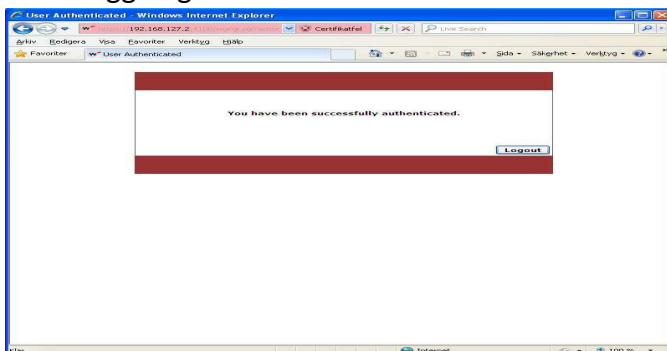

## Inloggning till trådlöst nätverk på campus.

Anslut först till studenternas trådlösa nätverk "ESH-Student".

Starta sedan valfri webbläsare.

Då får du upp rutan nedan (se också extrarutan under bilden)

Läs IT-Policyn. Klicka på länken "Instruktion för inloggning" för att komma till detta dokument.

Klicka annars på "Logga in"

**(om det inte kommer fram en ruta: Prova att surfa till: di.se)**

(Då borde rutan ovan dyka upp)

I fönstret nedan loggar du in med

**Användare-id från It's Learning. (abcdefg)**

**Lösenord som du använder i It's Learning. (XXXXXXXXXX)**(Detta är inte samma lösenord som i It's Learning). **Domän: väljer du RADIUS**

När inloggningen är klar visas nedanstående sida och du kan nu surfa fritt. (nästan)