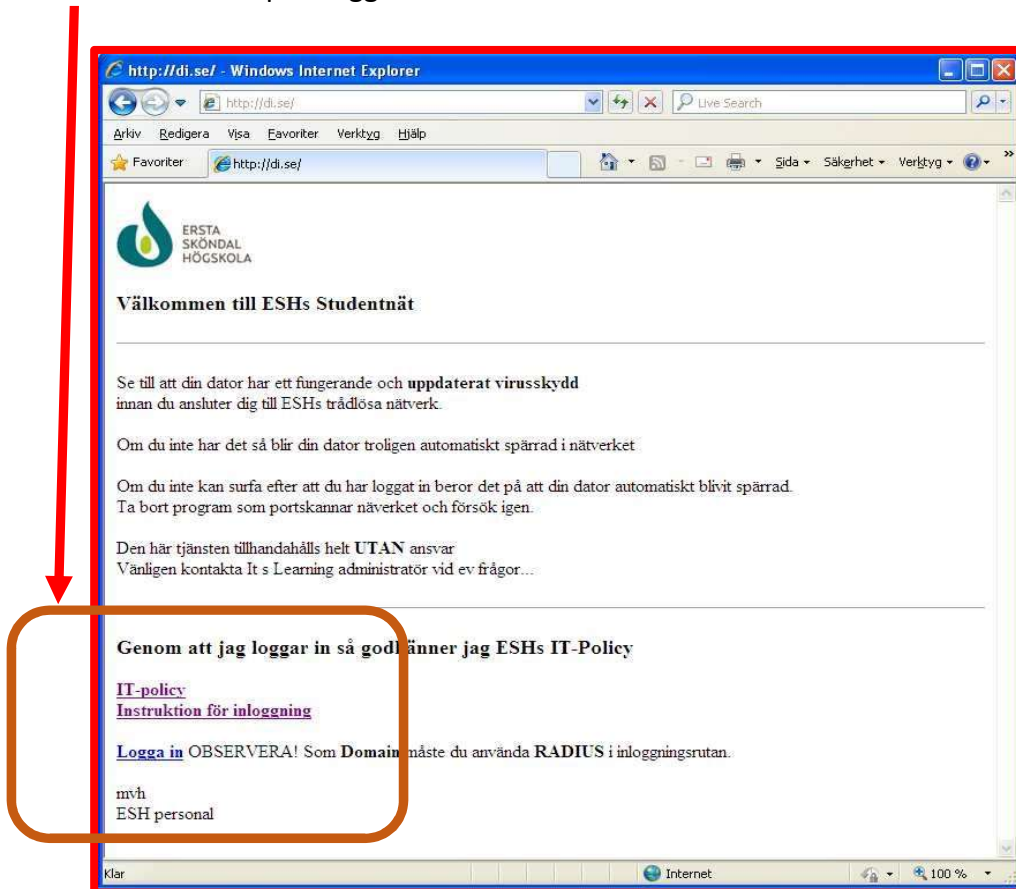

## Inloggning till trådlöst nätverk på campus.

Anslut först till studenternas trådlösa nätverk "ESH-Student".

Starta sedan valfri webbläsare.

Då får du upp rutan nedan (se också extrarutan under bilden)

Läs IT-Policyn. Klicka på länken "Instruktion för inloggning" för att komma till detta dokument.

Klicka annars på "Logga in"

**(om det inte kommer fram en ruta: Prova att surfa till: di.se)**

(Då borde rutan ovan dyka upp)

I fönstret nedan loggar du in med

**Användare-id från It's Learning. (abcdefg)**

**Lösenord som du använder i It's Learning. (XXXXXXXXXX)**(Detta är inte samma lösenord som i It's Learning). **Domän: väljer du RADIUS**

När inloggningen är klar visas nedanstående sida och du kan nu surfa fritt. (nästan)