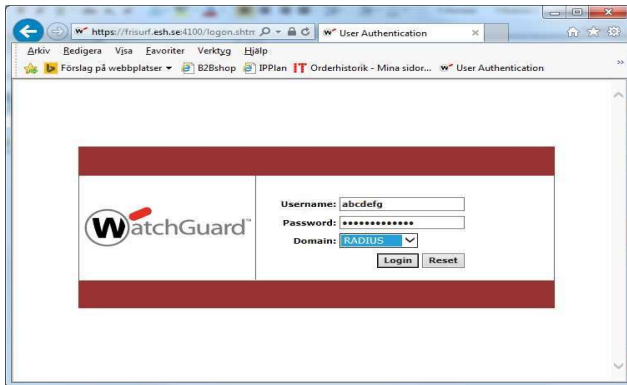

## Inloggning till trådlöst nätverk på campus.

Anslut först till studenternas trådlösa nätverk "ESH-Student".

Starta sedan valfri webbläsare.

Då får du upp rutan nedan (se också extrarutan under bilden)

Läs IT-Policyn. Klicka på länken "Instruktion för inloggning" för att komma till detta dokument.

Klicka annars på "Logga in"

**(om det inte kommer fram en ruta: Prova att surfa till: di.se)**

(Då borde rutan ovan dyka upp)

I fönstret nedan loggar du in med

**Användare-id från It's Learning. (abcdefg)**

**Lösenord som du använder i It's Learning. (XXXXXXXXXX)**(Detta är inte samma lösenord som i It's Learning). **Domän: väljer du RADIUS**

När inloggningen är klar visas nedanstående sida och du kan nu surfa fritt. (nästan)