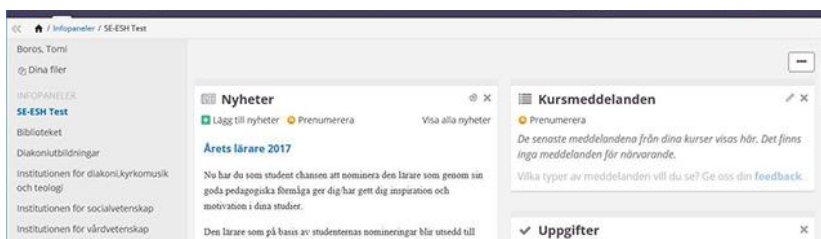

Studenter loggar in genom att klicka på "Studentinloggning" och anställda loggar in genom att klicka på "Anställdinloggning".

När du som anställd väljer "Anställdinloggning" kommer du bli inloggad automatiskt om du använder Internet Explorer eller Edge på en högskoledator.

Om du använder en privat dator med Internet Explorer kommer du till nedanstående sida. Fyll i ditt vanliga användar-ID följt av @esh.se (abcdef@esh.se) och ditt lösenord. Klicka på Logga in.

Du blir då inloggad som vanligt.